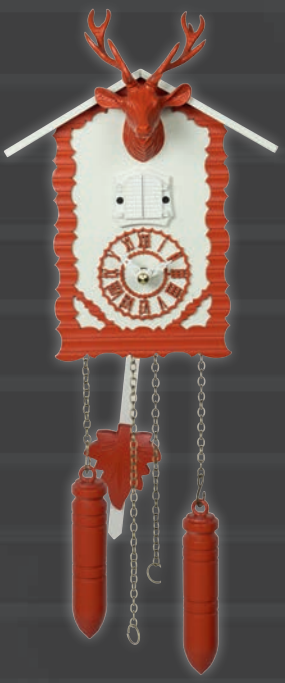

Kuckulino

2015 PQ
pink
14 cm = 5 3/5"

2015 PQ
grün
2015 PQ
blau

2015 PQ
orange
2015 PQ
schwarz

2015 PQ
gelb
2015 PQ
rot

2015 PQ
lila
2015 PQ
weiß

Wetterhäuser

73 blau
14 cm = 5 3/5"
Holzfiguren
wooden figures
figurines en bois

12 Melodien
12 tunes
12 melodies

360/20 QM
braun
20 cm = 8"

360/20 QM
blau
360/20 QM
gelb

360/20 QM
grün
360/20 QM
rot

360/20 QM
weiß
360/20 QM
schwarz

350/20 Q
grün/weiß
35 cm = 14"

350/20 Q
gelb/weiß
350/20 Q
blau/weiß

350/20 Q
pink/weiß
350/20 Q
orange/weiß

350/20 Q
schwarz/weiß
350/20 Q
lila/weiß

350/20 Q
rot/weiß
350 Q
weiß

Kuckulino

2018 PQ
gelb
25 cm = 10"

2018 PQ
orange
2018 PQ
grün

2018 PQ
schwarz
2018 PQ
pink

2002 SQ
grün
17 cm = 6 4/5"