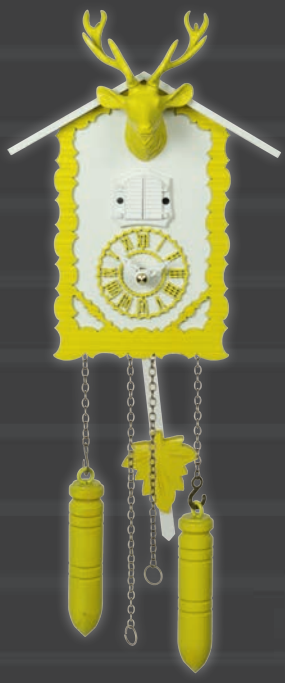

Kuckulino

2015 PQ
pink
14 cm = 5 3/5"

2015 PQ
grün
2015 PQ
blau

2015 PQ
orange
2015 PQ
schwarz

2015 PQ
gelb
2015 PQ
rot

2015 PQ
lila
2015 PQ
weiß

Wetterhäuser

73 blau
14 cm = 5 3/5"
Holzfiguren
wooden figures
figurines en bois

12 Melodien
12 tunes
12 melodies

360/20 QM
braun
20 cm = 8"

360/20 QM
blau
360/20 QM
gelb

360/20 QM
grün
360/20 QM
rot

360/20 QM
weiß
360/20 QM
schwarz

350/20 Q
grün/weiß
35 cm = 14"

350/20 Q
gelb/weiß
350/20 Q
blau/weiß

350/20 Q
pink/weiß
350/20 Q
orange/weiß

350/20 Q
schwarz/weiß
350/20 Q
lila/weiß

350/20 Q
rot/weiß
350 Q
weiß

Kuckulino

2018 PQ
gelb
25 cm = 10"

2018 PQ
orange
2018 PQ
grün

2018 PQ
schwarz
2018 PQ
pink

2002 SQ
grün
17 cm = 6 4/5"