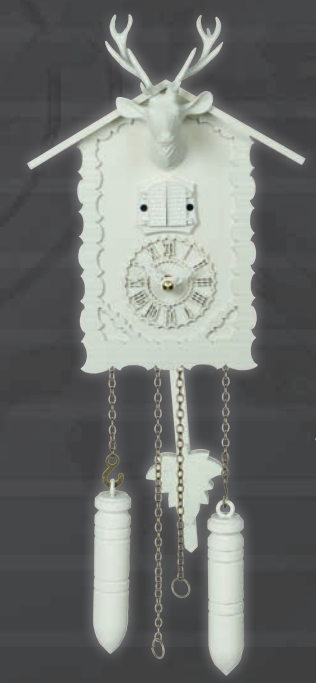

Kuckulino

2015 PQ
pink
14 cm = 5 3/5"

2015 PQ
grün
2015 PQ
blau

2015 PQ
orange
2015 PQ
schwarz

2015 PQ
gelb
2015 PQ
rot

2015 PQ
lila
2015 PQ
weiß

Wetterhäuser

73 blau
14 cm = 5 3/5"
Holzfiguren
wooden figures
figurines en bois

12 Melodien
12 tunes
12 melodies

360/20 QM
braun
20 cm = 8"

360/20 QM
blau
360/20 QM
gelb

360/20 QM
grün
360/20 QM
rot

360/20 QM
weiß
360/20 QM
schwarz

350/20 Q
grün/weiß
35 cm = 14"

350/20 Q
gelb/weiß
350/20 Q
blau/weiß

350/20 Q
pink/weiß
350/20 Q
orange/weiß

350/20 Q
schwarz/weiß
350/20 Q
lila/weiß

350/20 Q
rot/weiß
350 Q
weiß

Kuckulino

2018 PQ
gelb
25 cm = 10"

2018 PQ
orange
2018 PQ
grün

2018 PQ
schwarz
2018 PQ
pink

2002 SQ
grün
17 cm = 6 4/5"