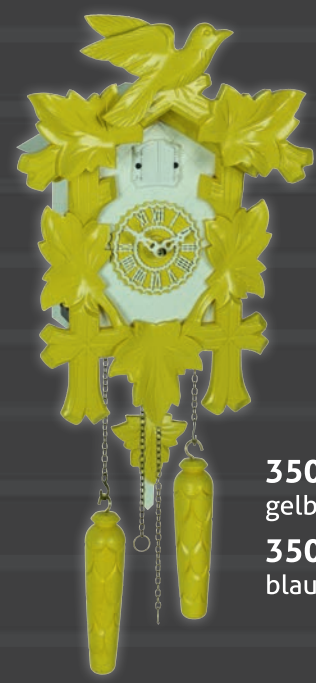

Kuckulino

2015 PQ
pink
14 cm = 5 3/5"

2015 PQ
grün
2015 PQ
blau

2015 PQ
orange
2015 PQ
schwarz

2015 PQ
gelb
2015 PQ
rot

2015 PQ
lila
2015 PQ
weiß

Wetterhäuser

73 blau
14 cm = 5 3/5"
Holzfiguren
wooden figures
figurines en bois

12 Melodien
12 tunes
12 melodies

360/20 QM
braun
20 cm = 8"

360/20 QM
blau
360/20 QM
gelb

360/20 QM
grün
360/20 QM
rot

360/20 QM
weiß
360/20 QM
schwarz

350/20 Q
grün/weiß
35 cm = 14"

350/20 Q
gelb/weiß
350/20 Q
blau/weiß

350/20 Q
pink/weiß
350/20 Q
orange/weiß

350/20 Q
schwarz/weiß
350/20 Q
lila/weiß

350/20 Q
rot/weiß
350 Q
weiß

Kuckulino

2018 PQ
gelb
25 cm = 10"

2018 PQ
orange
2018 PQ
grün

2018 PQ
schwarz
2018 PQ
pink

2002 SQ
grün
17 cm = 6 4/5"

2002 SQ
blau
2002 SQ
lila

2002 SQ
orange
2002 SQ
pink

2018 PQ
lila
2018 PQ
blau

2018 PQ
weiß
2018 PQ
rot

2002 SQ
gelb
2002 SQ
schwarz

2002 SQ
weiß
2002 SQ
rot