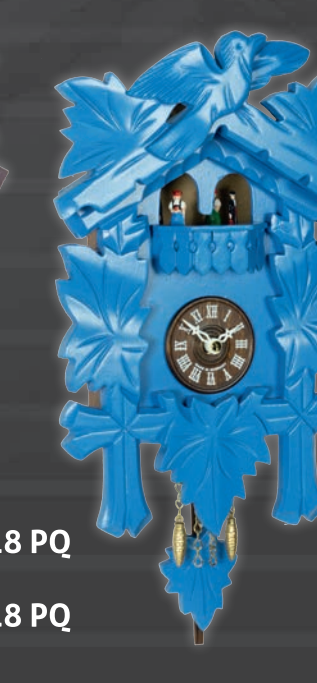

12 Melodien
12 tunes
12 melodies

360/20 QM
braun
20 cm = 8"

360/20 QM
blau
360/20 QM
gelb

360/20 QM
grün
360/20 QM
rot

360/20 QM
weiß
360/20 QM
schwarz

350/20 Q
grün/weiß
35 cm = 14"

350/20 Q
gelb/weiß
350/20 Q
blau/weiß

350/20 Q
pink/weiß
350/20 Q
orange/weiß

350/20 Q
schwarz/weiß
350/20 Q
lila/weiß

350/20 Q
rot/weiß
350 Q
weiß

Kuckulino

2018 PQ
gelb
25 cm = 10"

2018 PQ
orange
2018 PQ
grün

2018 PQ
schwarz
2018 PQ
pink

2002 SQ
grün
17 cm = 6 4/5"

2002 SQ
blau
2002 SQ
lila

2002 SQ
orange
2002 SQ
pink

2018 PQ
lila
2018 PQ
blau

2018 PQ
weiß
2018 PQ
rot

2002 SQ
gelb
2002 SQ
schwarz

2002 SQ
weiß
2002 SQ
rot