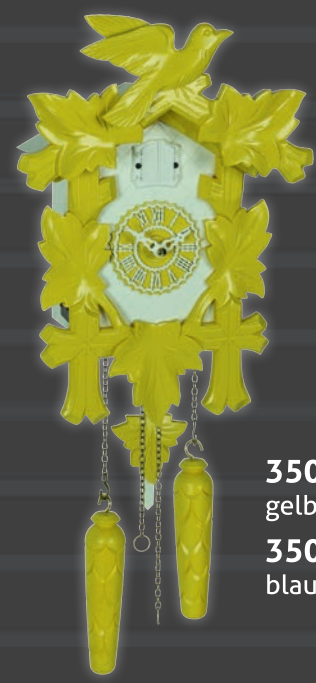

Kuckulino

2015 PQ
pink
14 cm = 5 3/5"

2015 PQ
grün
2015 PQ
blau

2015 PQ
orange
2015 PQ
schwarz

2015 PQ
gelb
2015 PQ
rot

2015 PQ
lila
2015 PQ
weiß

Wetterhäuser

73 blau
14 cm = 5 3/5"
Holzfiguren
wooden figures
figurines en bois

12 Melodien
12 tunes
12 melodies

360/20 QM
braun
20 cm = 8"

360/20 QM
blau
360/20 QM
gelb

360/20 QM
grün
360/20 QM
rot

360/20 QM
weiß
360/20 QM
schwarz

350/20 Q
grün/weiß
35 cm = 14"

350/20 Q
gelb/weiß
350/20 Q
blau/weiß

350/20 Q
pink/weiß
350/20 Q
orange/weiß

350/20 Q
schwarz/weiß
350/20 Q
lila/weiß

350/20 Q
rot/weiß
350 Q
weiß

Kuckulino

2018 PQ
gelb
25 cm = 10"

2018 PQ
orange
2018 PQ
grün

2018 PQ
schwarz
2018 PQ
pink

2002 SQ
grün
17 cm = 6 4/5"